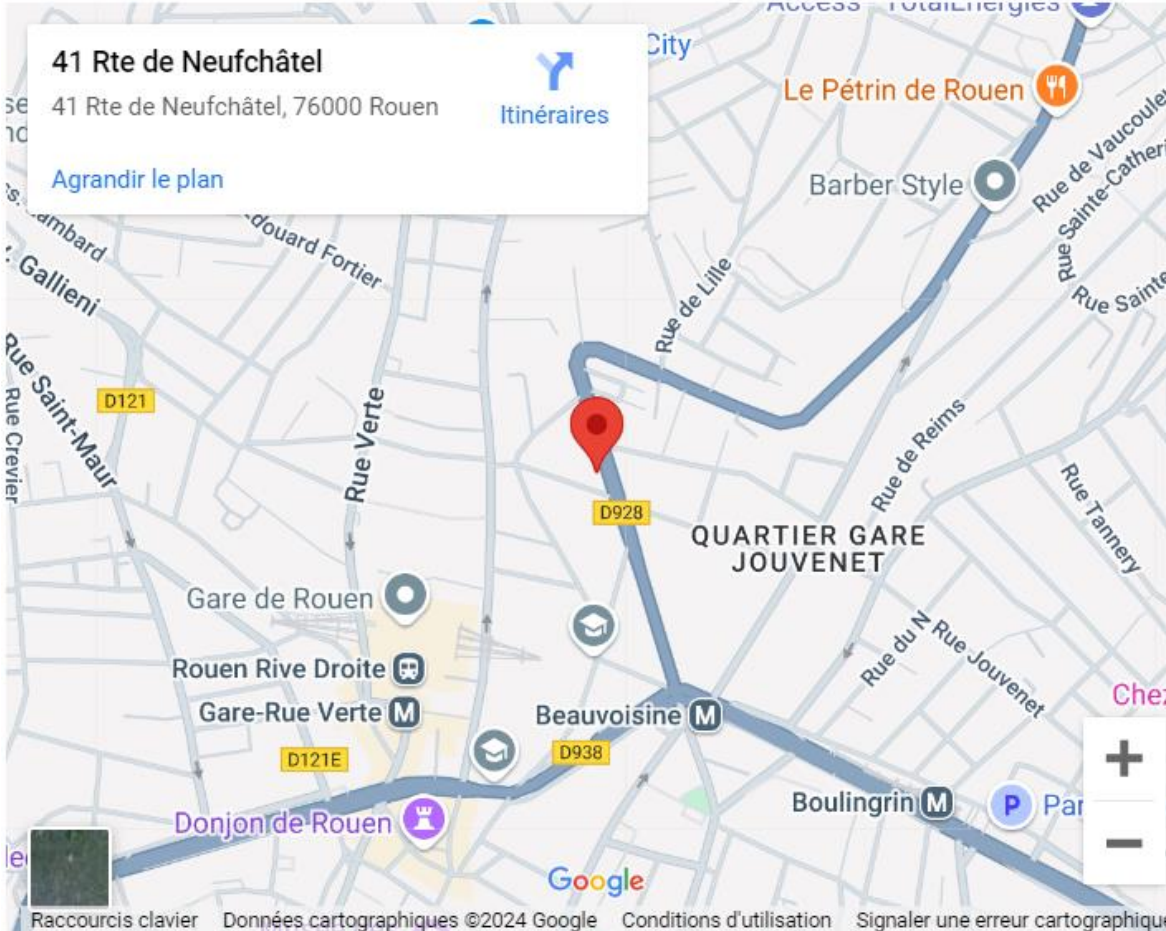

Pour accéder à l'INSR Rouen

L'INSR Rouen est sur le campus de l'ICP Rouen

Plan d'accès:

41 route de Neufchâtel 76000 ROUEN – 02 35 71 20 62 / 06 24 18 61 67

Si vous venez en voiture :

Possibilité de vous garer sur le parking gratuit 3 rue du Moineau.

Accès Métro : Place Beauvoisine. Nous sommes à 8 mins à pied.

Accès Bus : 305, F1, 11, 22

Ligne 11 ou 22 – arrêt Malatiré → Distance : 243m Durée : 4min

Ligne F1 ou 305 – arrêt Ricarville → Distance : 102m Durée : 2min

Accès train : SNCF ROUEN

Nous sommes à 10 mins à pied.